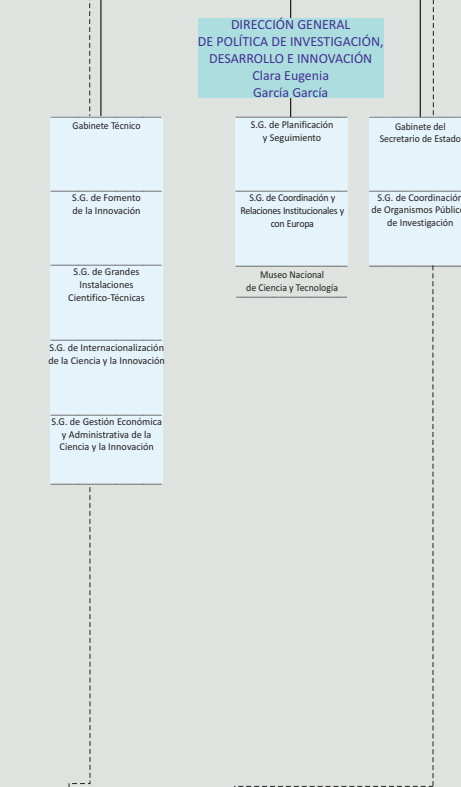

MINISTRO Luis de Guindos Jurado

GABINETE María Palanca Reh

SECRETARÍA DE ESTADO DE ECONOMÍA Y APOYO A LA EMPRESA Irene Garrido Valenzuela

SECRETARÍA DE ESTADO DE COMERCIO María Luisa Poncela García

SECRETARÍA DE ESTADO DE INVESTIGACIÓN, DESARROLLO E INNOVACIÓN Carmen Vela Olmo

SECRETARÍA GENERAL DEL TESORO Y POLÍTICA FINANCIERA Emma Navarro Aguilera

SECRETARÍA GENERAL DE CIENCIA E INNOVACIÓN Juan María Vázquez Rojas

SECRETARÍA GENERAL DE INDUSTRIA Y DE LA PEQUEÑA Y MEDIANA EMPRESA Begoña Cristeto Blasco