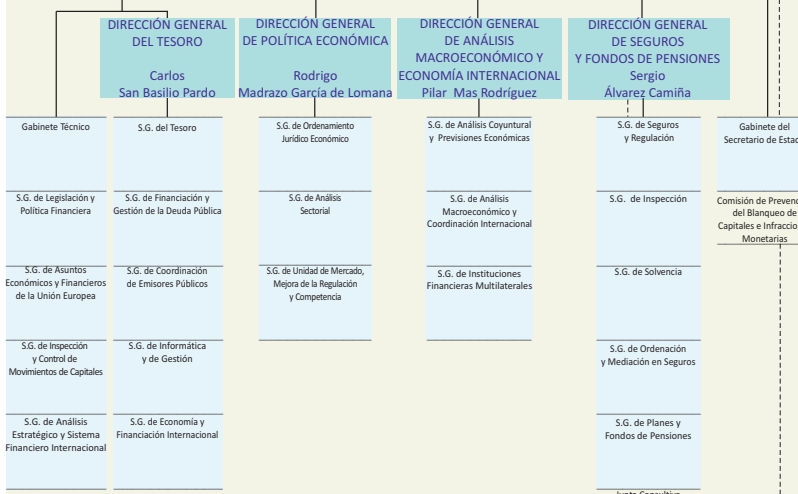

MINISTRO Luis de Guindos Jurado

GABINETE María Palanca Reh

SECRETARÍA DE ESTADO DE ECONOMÍA Y APOYO A LA EMPRESA Irene Garrido Valenzuela

SECRETARÍA DE ESTADO DE COMERCIO María Luisa Poncela García

SECRETARÍA DE ESTADO DE INVESTIGACIÓN, DESARROLLO E INNOVACIÓN Carmen Vela Olmo

SECRETARÍA GENERAL DEL TESORO Y POLÍTICA FINANCIERA Emma Navarro Aguilera